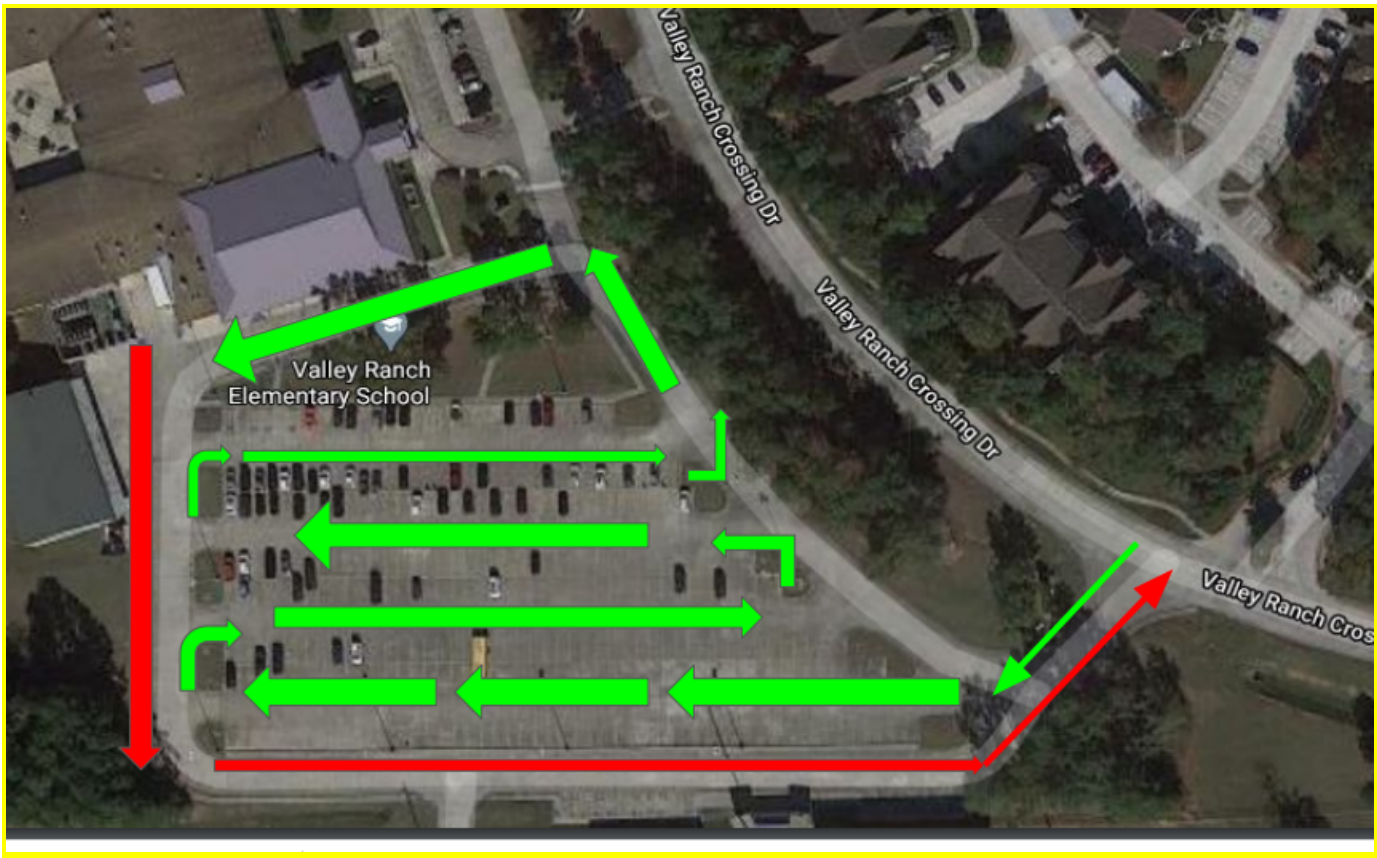

2022-2023 Wrangler Reminders for Success

- ★ Doors Open at 7:35 a.m.
- ★ The tardy bell rings at 8:10 a.m.
- ★ Dismissal-3:45
- ★ Breakfast is free for all students- **Students Only**
- ★ No lunch visitors first week
- ★ You can submit absence notes at www.newcaneyisd.org/VRES
- ★ Transportation changes need to be submitted before 3:15 p.m. to VREtransportation@newcaneyisd.org
 - Changes over the phone will not be allowed.
- ★ Please follow the map below for car rider pick up.

2022-2023 Recordatorios para el éxito

- ★ Las puertas de la escuela se abren a las 7:35 a.m.
- ★ Los estudiantes llegan tarde a las 8:10 a.m.
- ★ El desayuno es gratis para todos los estudiantes. Solamente los estudiantes
- ★ La primera semana no se permiten visitantes para los estudiantes durante la hora de lonche.
- ★ Puede enviar notas de ausencia a www.newcaneyisd.org/VRES
- ★ Los cambios de transporte deben enviarse a VREtransportation@newcaneyisd.org antes de las 3:15 p.m.
 - No se permitirán cambios por teléfono.
 - Si necesita recoger a su hijo/a temprano, tiene que hacerlo antes de las 3:15pm.

Siga el mapa para recoger a su estudiante en automóvil al final del día escolar.